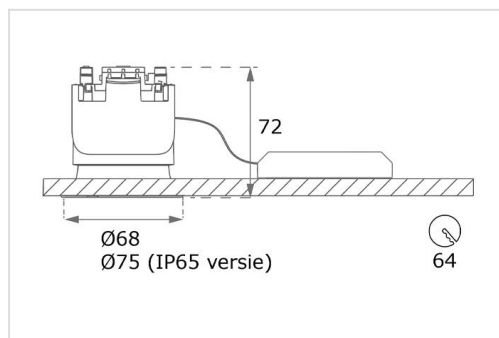

Productoverzicht Kombic 70