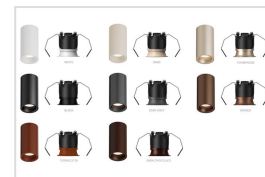

KOMBIC 70

Kombic 70 IP65

Solid Matte Shine Palette

Rond inbouwspotje, eventueel richtbaar (RO), of cilindervormige opbouw / pendel downlight (SF), eventueel voorzien van 3f-adaptor (TK/TS of ST). Standaard leverbaar met afwerking in wit (WW) of zwart (BB), op aanvraag eveneens leverbaar in de kleuren van het "Solid Matte Shine Palette".

Optieken:

- Opaal (OPAL)
- Wide flood lens (WFL)
- Wallwasher lens (WW)
- Elliptic (EL)
- Flood reflector (RF)
- Wide flood reflector (RW)

Kombic familie: [Kombic 100](#), [Kombic 150](#), [Kombic 200 RD](#), [Kombic 200 SQ](#), [Kombic 200 Surface](#)

Technisch

Beschermingsklasse: IP20 <> IP65 (afhankelijk van uitvoering)

Isolatieklasse: II

Kleurtemperatuur: 2700K, 3000K of 4000K

Kleurweergave: CRI > 80 of 90

Kleurtolerantie: MacAdams 3

Milieuproductverklaring: EPD (Environmental Product Declaration)

Opties

Tunable White, afwerkingskleur

Garantie

5 jaar fabrieksgarantie

Productoverzicht Kombic 70